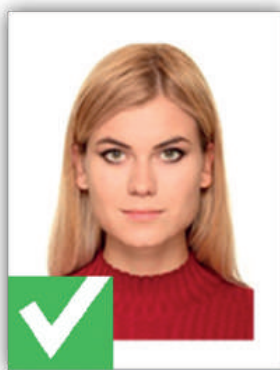

Требования к загружаемой фотографии

Фотография будет использована для идентификации Вашей личности, поэтому просим Вас загружать официальное фото как на паспорт!

- размер фотографии 3x4;
- задний фон должен быть однородным, без рисунков, узоров, теней и других посторонних элементов;
- цвета на фотографии должны быть нейтральными (не допускается использование фильтров);
- лицо должно занимать не меньше 70% площади фотографии;
- лицо на фотографии должно быть обращено прямо в камеру, человек не должен смотреть через плечо, голова не должна быть наклонена, оба края лица должны быть четко видны;
- глаза должны быть открыты, волосы не должны закрывать лицо;
- одежда – корректная, плечи должны быть закрыты;
- размер файла не более 3 Мб;
- допустимые расширения файлов: .jpg, .jpeg и .png

Допускается

Не допускается

На фотографии должен быть только один человек!

На фото не должно быть видно других людей или каких-либо предметов!

Фотографии с мобильного устройства, селфи, коллективные фотографии не допускаются!